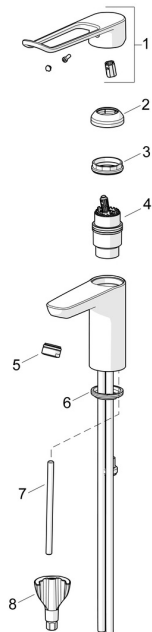

EAN: 4057304018886
static.hansa.com/45012185

Náhradní díly

SP45012185

	Název	Kód
01	Dlouhá páka, L=180 Chrom	45240005
02	Krytka Chrom	59914478
03	Upevňovací matice, M42x1,5, SW 38	59914128
04	Kartuše, 4.0 Classic	59914129
05	Aerator, M24x1 STD PL HC A Laminar (2013-) Chrom	59914054
06	Těsnění	59914591
07	Upevňovací šroub, M8x1, L=130	59914474
08	Upevňovací set	59914475