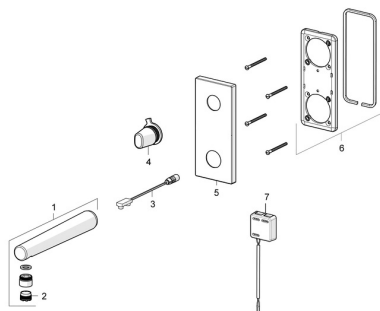

EAN: 4057304006685

static.hansa.com/44922010

Náhradné diely

SP44912010

	Názov	Kód
1	Výtokové rameno, 44922010 Chróm	59914519
1	Výtokové rameno, 44912010 Chróm	59914355
2	Aerator a kľúč, M18.5x1 Z	59914102
3	Senzor, 6 V	59914356
4	Rukoväť regulátora teploty Chróm	59914357
5	Krycí diel Chróm	59914358
6	Cover plate holder	59913697
7	Riadiaca jednotka, 12 V	59914359