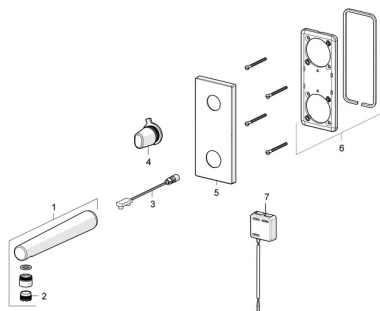

## Reserveonderdelen

### SP44912010

	Naam	Code
1	Uitloop, 44922010 Chroom	59914519
1	Uitloop, 44912010 Chroom	59914355
2	Mousseur en sleutel, M18.5x1 Z	59914102
3	Fotocel, 6 V	59914356
4	Temperatuur hendel Chroom	59914357
5	Afdekplaat Chroom	59914358
6	Cover plate holder	59913697
7	Controle eenheid, 12 V	59914359