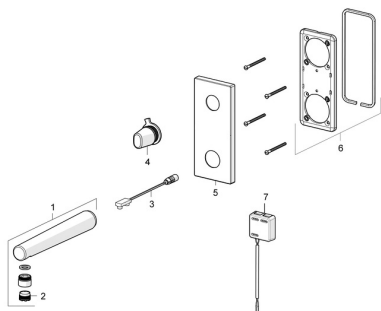

## Pièces de rechange

### SP44912010

	Nom	Code
1	Bec, 44922010 Chrome	59914519
1	Bec, 44912010 Chrome	59914355
2	Aérateur et clé, M18.5x1 Z	59914102
3	Sensor, 6 V	59914356
4	Croisillon réglage de température Chrome	59914357
5	Rosaces Chrome	59914358
6	Support de plaque de couverture	59913697
7	Unité de contrôle, 12 V	59914359