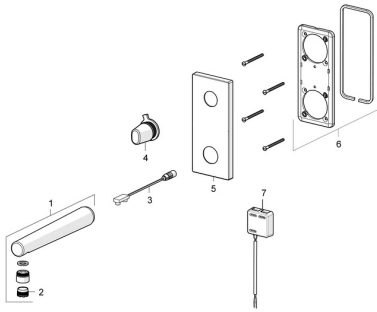

## Ersatzteile

### SP44912010

	Name	Art.-Nr.
1	Auslauf, 44922010 Chrom	59914519
1	Auslauf, 44912010 Chrom	59914355
2	Luftsprudler und Schlüssel, M18.5x1 Z	59914102
3	Sensor, 6 V	59914356
4	Temperatur-Wählgriff Chrom	59914357
5	Deckplatte Chrom	59914358
6	Deckplatte Halter	59913697
7	Kontrolleinheit, 12 V	59914359