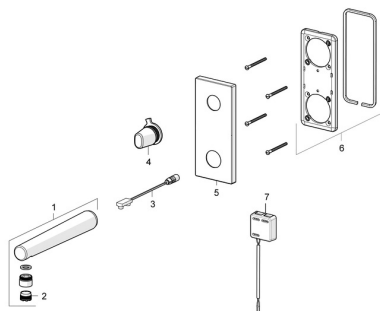

EAN: 4057304006685
static.hansa.com/44922010

Náhradní díly

SP44912010

	Název	Kód
1	Výtokové rameno, 44922010 Chrom	59914519
1	Výtokové rameno, 44912010 Chrom	59914355
2	Aerator a klíč, M18.5x1 Z	59914102
3	Senzor, 6 V	59914356
4	Ovladač regulátoru teploty Chrom	59914357
5	Krycí díl Chrom	59914358
6	Držák krycí deska	59913697
7	Řídící jednotka, 12 V	59914359