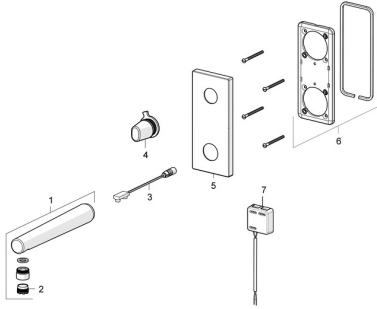

EAN: 4015474277892
static.hansa.com/44912010

Reserveonderdelen

SP44912010

	Naam	Code
1	Uitloop, 44922010 Chroom	59914519
1	Uitloop, 44912010 Chroom	59914355
2	Mousseur en sleutel, M18.5x1 Z	59914102
3	Fotocel, 6 V	59914356
4	Temperatuur hendel Chroom	59914357
5	Afdekplaat Chroom	59914358
6	Cover plate holder	59913697
7	Controle eenheid, 12 V	59914359