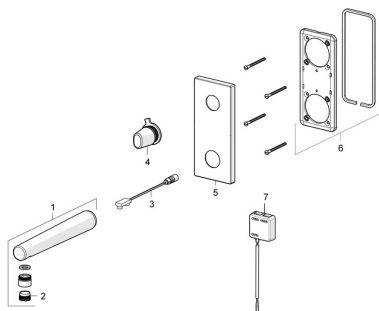

EAN: 4015474277892
static.hansa.com/44912010

Parti di ricambio

SP44912010

	Nome	Codice
1	Bocca, 44922010 Cromo	59914519
1	Bocca, 44912010 Cromo	59914355
2	Aeratore e chiave, M18.5x1 Z	59914102
3	Sensore, 6 V	59914356
4	Maniglia per regolazione della temperatura Cromo	59914357
5	Piastra Cromo	59914358
6	Cover plate holder	59913697
7	Unità di comando, 12 V	59914359