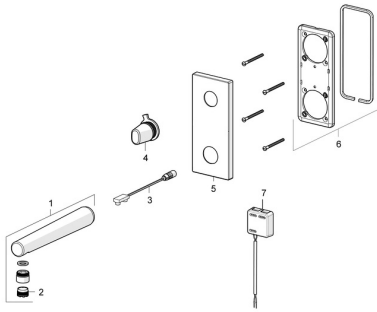

EAN: 4015474277892

static.hansa.com/44912010

Pièces de rechange

SP44912010

	Nom	Code
1	Bec, 44922010 Chrome	59914519
1	Bec, 44912010 Chrome	59914355
2	Aérateur et clé, M18.5x1 Z	59914102
3	Sensor, 6 V	59914356
4	Croisillon réglage de température Chrome	59914357
5	Rosaces Chrome	59914358
6	Support de plaque de couverture	59913697
7	Unité de contrôle, 12 V	59914359