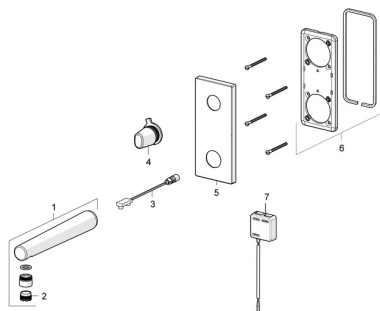

#### SP44912010

	Název	Kód
1	Výtokové rameno, 44922010 Chrom	59914519
1	Výtokové rameno, 44912010 Chrom	59914355
2	Aerator a klíč, M18.5x1 Z	59914102
3	Senzor, 6 V	59914356
4	Ovladač regulátoru teploty Chrom	59914357
5	Krycí díl Chrom	59914358
6	Držák krycí deska	59913697
7	Řídící jednotka, 12 V	59914359