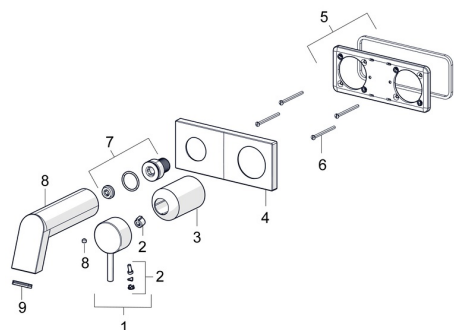

EAN: 4057304014789
static.hansa.com/44902183

Náhradné diely

SP44902183

	Názov	Kód
01	Ovládacia rukoväť Chróm	1006310V
02	Záslepka	59914573
03	Ružice Chróm	59914572
04	Kryt príruby, 175x75 mm Chróm	59913868
05	Cover plate holder	59913697
06	Skrutka, M4x55	59913698
07	Závitové puzdro, G1/2, SW12	59913867
08	Výtokové rameno, L=160 Chróm	59913174
09	Aerator	59913082