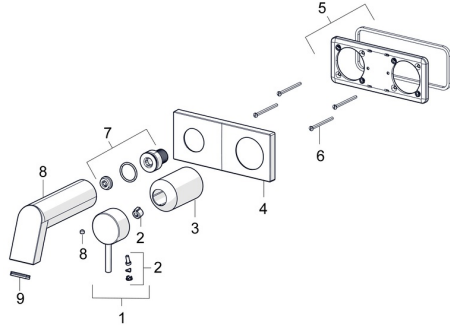

## Reserveonderdelen

### SP44902183

	Naam	Code
01	Hendel Chromom	1006310V
02	Sierdop	59914573
03	Rosassen Chromom	59914572
04	Afdekplaat, 175x75 mm Chromom	59913868
05	Cover plate holder	59913697
06	Schroef, M4x55	59913698
07	Schroefmof, G1/2, SW12	59913867
08	Uitloop, L=160 Chromom	59913174
09	Mousseur	59913082