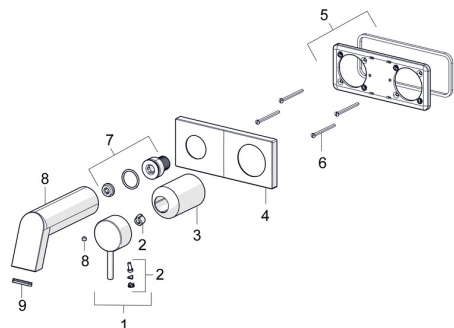

EAN: 4057304014789
static.hansa.com/44902183

Parti di ricambio

SP44902183

	Nome	Codice
01	Leva Cromo	1006310V
02	Tappo	59914573
03	Rosetta Cromo	59914572
04	Piastra, 175x75 mm Cromo	59913868
05	Cover plate holder	59913697
06	Screw, M4x55	59913698
07	Bussola filettata, G1/2, SW12	59913867
08	Bocca, L=160 Cromo	59913174
09	Aeratore	59913082