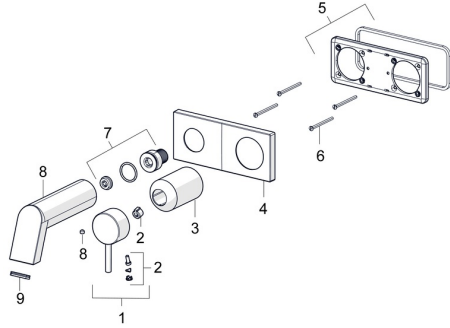

EAN: 4057304014789
static.hansa.com/44902183

Pièces de rechange

SP44902183

	Nom	Code
01	Levier Chrome	1006310V
02	Capuchon	59914573
03	Rosace Chrome	59914572
04	Rosaces, 175x75 mm Chrome	59913868
05	Support de plaque de couverture	59913697
06	Vis, M4x55	59913698
07	Manchon fileté, G1/2, SW12	59913867
08	Bec, L=160 Chrome	59913174
09	Aérateur	59913082