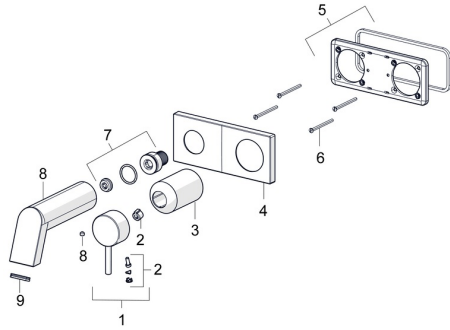

EAN: 4057304014789
static.hansa.com/44902183

Ersatzteile

SP44902183

	Name	Art.-Nr.
01	Hebel Chrom	1006310V
02	Dekorkappe	59914573
03	Abdeckhülse Chrom	59914572
04	Rosette, 175x75 mm Chrom	59913868
05	Deckplatte Halter	59913697
06	Schraube, M4x55	59913698
07	Gewindehülse, G1/2, SW12	59913867
08	Auslauf, L=160 Chrom	59913174
09	Luftsprudler	59913082