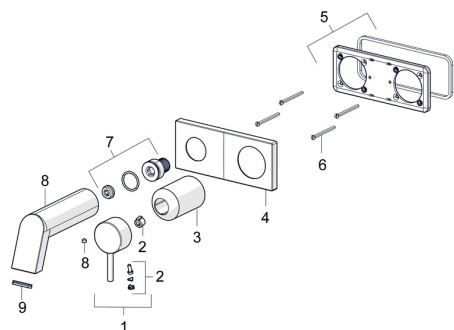

EAN: 4057304014789
static.hansa.com/44902183

Náhradní díly

SP44902183

	Název	Kód
01	Páka Chrom	1006310V
02	Záslepka	59914573
03	Růžice Chrom	59914572
04	Kryt příruby, 175x75 mm Chrom	59913868
05	Držák krycí deska	59913697
06	Šroub, M4x55	59913698
07	Casquillo roscado, G1/2, SW12	59913867
08	Výtokové rameno, L=160 Chrom	59913174
09	Aerator	59913082