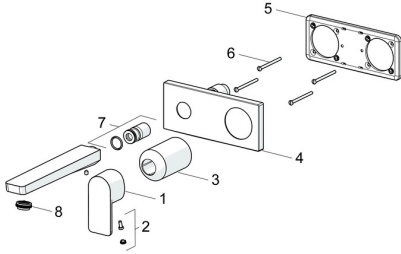

EAN: 4057304015236
static.hansa.com/44902173

Náhradné diely

SP44902173

	Názov	Kód
01	Ovládacia rukoväť Chróm	1009774V
02	Záslepka	59914573
03	Ružice Chróm	59914572
04	Krycí diel, 175x75 Chróm	59913866
05	Cover plate holder	59913697
06	Skrutka, M4x55	59913698
07	Závitové puzdro, G1/2	59913865
08	Aerator, M24x1 HC SSR-STD	59914015