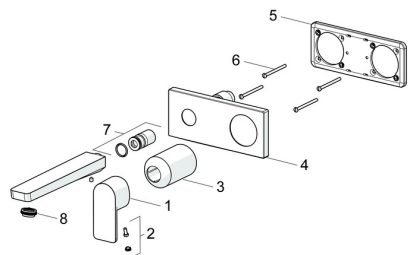

EAN: 4057304015236
static.hansa.com/44902173

Reserveonderdelen

SP44902173

	Naam	Code
01	Hendel Chroom	1009774V
02	Sierdop	59914573
03	Rosassen Chroom	59914572
04	Afdekplaat, 175x75 Chroom	59913866
05	Cover plate holder	59913697
06	Schroef, M4x55	59913698
07	Schroefmof, G1/2	59913865
08	Mousseur, M24x1 HC SSR-STD	59914015