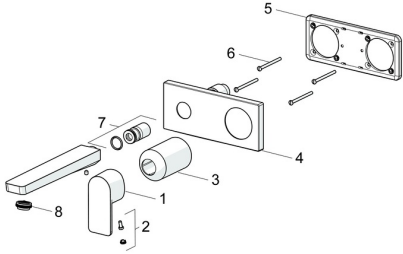

### Parti di ricambio

#### SP44902173

|    | Nome                       | Codice   |
|----|----------------------------|----------|
| 01 | Leva Cromo                 | 1009774V |
| 02 | Tappo                      | 59914573 |
| 03 | Rosetta Cromo              | 59914572 |
| 04 | Piastra, 175x75 Cromo      | 59913866 |
| 05 | Cover plate holder         | 59913697 |
| 06 | Screw, M4x55               | 59913698 |
| 07 | Bussola filettata, G1/2    | 59913865 |
| 08 | Aeratore, M24x1 HC SSR-STD | 59914015 |