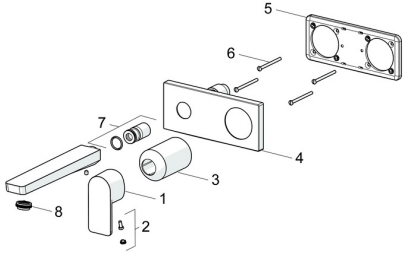

EAN: 4057304015236
static.hansa.com/44902173

Pièces de rechange

SP44902173

	Nom	Code
01	Levier Chrome	1009774V
02	Capuchon	59914573
03	Rosace Chrome	59914572
04	Rosaces, 175x75 Chrome	59913866
05	Support de plaque de couverture	59913697
06	Vis, M4x55	59913698
07	Manchon fileté, G1/2	59913865
08	Aérateur, M24x1 HC SSR-STD	59914015