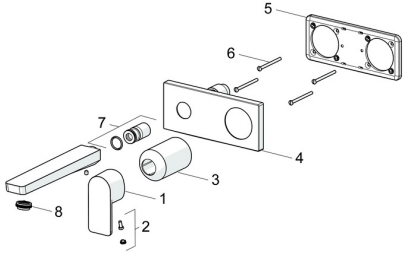

EAN: 4057304015236
static.hansa.com/44902173

Ersatzteile

SP44902173

	Name	Art.-Nr.
01	Hebel Chrom	1009774V
02	Dekorkappe	59914573
03	Abdeckhülse Chrom	59914572
04	Deckplatte, 175x75 Chrom	59913866
05	Deckplatte Halter	59913697
06	Schraube, M4x55	59913698
07	Gewindehülse, G1/2	59913865
08	Luftsprudler, M24x1 HC SSR-STD	59914015