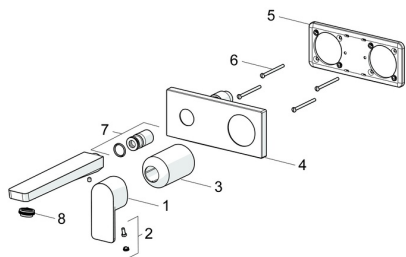

EAN: 4057304015236
static.hansa.com/44902173

Náhradní díly

SP44902173

	Název	Kód
01	Páka Chrom	1009774V
02	Záslepka	59914573
03	Růžice Chrom	59914572
04	Krycí díl, 175x75 Chrom	59913866
05	Držák krycí deska	59913697
06	Šroub, M4x55	59913698
07	Casquillo roscado, G1/2	59913865
08	Aerator, M24x1 HC SSR-STD	59914015