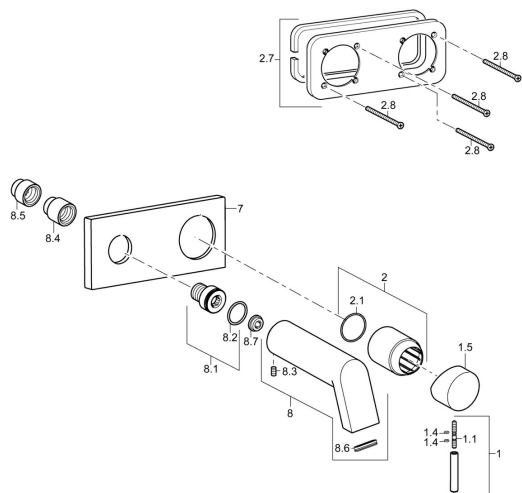

EAN: 4015474256972

static.hansa.com/44902103

Náhradné diely

SP44902103

	Názov	Kód
1	Ovládacia rukoväť, 45 mm, (2011-) Chróm	59913272
1.1	Skrutka, M5x28, SW2.5	59913273
1.4	O-kružok, d 3x1.5	59913100
1.5	Klobúk,krytka, (2011-) Chróm	59913271
2	Ružice Chróm	59912511
2.1	O-kružok, 4x3	59913215
2.7	Cover plate holder	59913697
2.8	Skrutka, M4x55	59913698
7	Kryt príruby, 175x75 mm Chróm	59913868
8	Výtokové rameno, L=160 Chróm	59913174
8.1	Závitové puzdro, G1/2, SW12	59913867
8.2	O-kružok, d 25x2.5	59905053
8.3	Skrutka, M6x5, SW3	59912916
8.4	Predĺženie upevňovacej skrutky, G1/2, SW12, 20 mm	59913864
8.5	Predĺženie upevňovacej skrutky, G1/2, SW12, 15 mm	59913863
8.6	Aerator	59913082
8.7	Regulátor prietoku, 4L/min	59912951