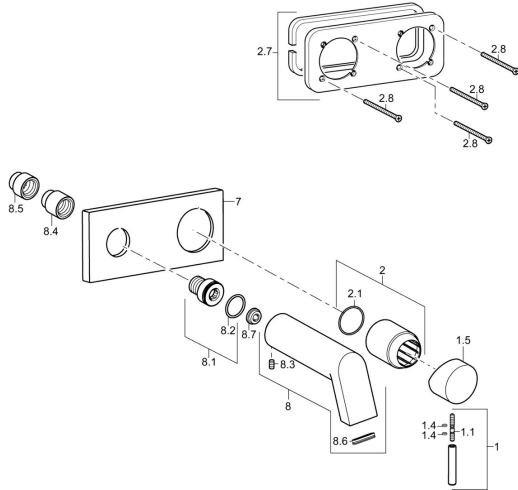

EAN: 4015474256972
static.hansa.com/44902103

Reserveonderdelen

SP44902103

	Naam	Code
1	Hendel, 45 mm, (2011-) Chroom	59913272
1.1	Schroef, M5x28, SW2.5	59913273
1.4	O-ring, d 3x1.5	59913100
1.5	Kap, (2011-) Chroom	59913271
2	Rosassen Chroom	59912511
2.1	O-ring, 41x3	59913215
2.7	Cover plate holder	59913697
2.8	Schroef, M4x55	59913698
7	Afdekplaat, 175x75 mm Chroom	59913868
8	Uitloop, L=160 Chroom	59913174
8.1	Schroefmof, G1/2, SW12	59913867
8.2	O-ring, d 25x2.5	59905053
8.3	Schroef, M6x5, SW3	59912916
8.4	Verlenschroeven, G1/2, SW12, 20 mm	59913864
8.5	Verlenschroeven, G1/2, SW12, 15 mm	59913863
8.6	Mousseur	59913082
8.7	Doorvoerbegrenzer, 4L/min	59912951