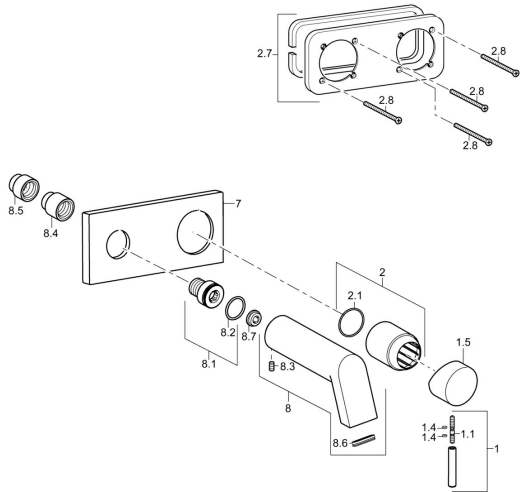

EAN: 4015474256972
static.hansa.com/44902103

Pièces de rechange

SP44902103

	Nom	Code
1	Levier, 45 mm, (2011-) Chrome	59913272
1.1	Vis, M5x28, SW2.5	59913273
1.4	Joint, d 3x1.5	59913100
1.5	Capuchon, (2011-) Chrome	59913271
2	Rosace Chrome	59912511
2.1	Joint, 41x3	59913215
2.7	Support de plaque de couverture	59913697
2.8	Vis, M4x55	59913698
7	Rosaces, 175x75 mm Chrome	59913868
8	Bec, L=160 Chrome	59913174
8.1	Manchon fileté, G1/2, SW12	59913867
8.2	Joint, d 25x2.5	59905053
8.3	Vis, M6x5, SW3	59912916
8.4	Kit de vis d'extension, G1/2, SW12, 20 mm	59913864
8.5	Kit de vis d'extension, G1/2, SW12, 15 mm	59913863
8.6	Aérateur	59913082
8.7	Limiteur de debit, 4L/min	59912951