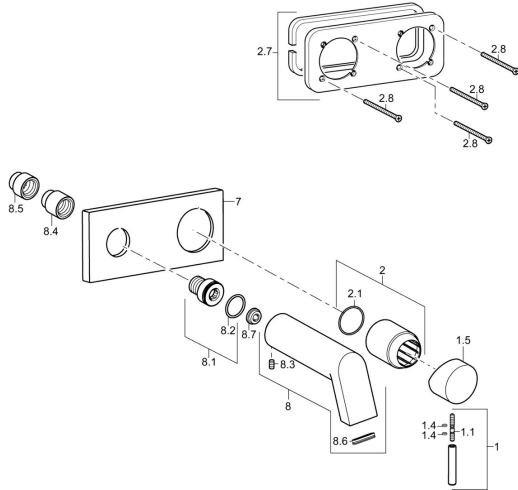

EAN: 4015474256972
static.hansa.com/44902103

Ersatzteile

SP44902103

	Name	Art.-Nr.
1	Hebel, 45 mm, (2011-) Chrom	59913272
1.1	Schraube, M5x28, SW2.5	59913273
1.4	O-Ring, d 3x1.5	59913100
1.5	Abdeckkappe, (2011-) Chrom	59913271
2	Abdeckhülse Chrom	59912511
2.1	O-Ring, 41x3	59913215
2.7	Deckplatte Halter	59913697
2.8	Schraube, M4x55	59913698
7	Rosette, 175x75 mm Chrom	59913868
8	Auslauf, L=160 Chrom	59913174
8.1	Gewindehülse, G1/2, SW12	59913867
8.2	O-Ring, d 25x2.5	59905053
8.3	Schraube, M6x5, SW3	59912916
8.4	Verlängerungsschraubensatz, G1/2, SW12, 20 mm	59913864
8.5	Verlängerungsschraubensatz, G1/2, SW12, 15 mm	59913863
8.6	Luftsprudler	59913082
8.7	Durchflussbegrenzer, 4L/min	59912951