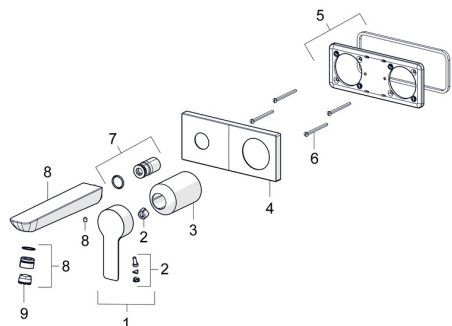

## Náhradné diely

### SP44892183

	Názov	Kód
01	Ovládacia rukoväť Chróm	1004277V
02	Záslepka	59914573
03	Ružice Chróm	59914572
04	Krycí diel, 175x75 Chróm	59913866
05	Cover plate holder	59913697
06	Skrutka, M4x55	59913698
07	Závitové puzdro, G1/2	59913865
08	Výtokové rameno, L=180 Chróm	59913730
09	Aerator, M18.5x1, TJ	59913366