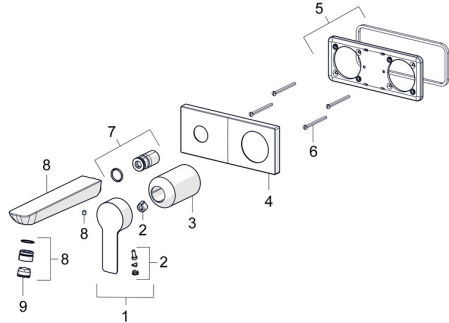

EAN: 4057304014772
static.hansa.com/44892183

Parti di ricambio

SP44892183

	Nome	Codice
01	Leva Cromo	1004277V
02	Tappo	59914573
03	Rosetta Cromo	59914572
04	Piastra, 175x75 Cromo	59913866
05	Cover plate holder	59913697
06	Screw, M4x55	59913698
07	Bussola filettata, G1/2	59913865
08	Bocca, L=180 Cromo	59913730
09	Aeratore, M18.5x1, TJ	59913366