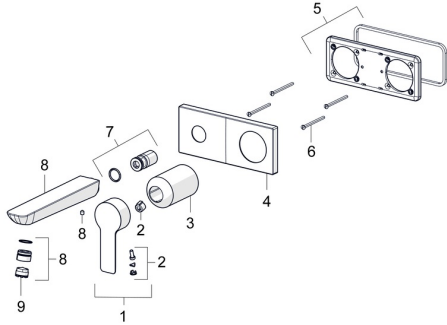

EAN: 4057304014772
static.hansa.com/44892183

Pièces de rechange

SP44892183

	Nom	Code
01	Levier Chrome	1004277V
02	Capuchon	59914573
03	Rosace Chrome	59914572
04	Rosaces, 175x75 Chrome	59913866
05	Support de plaque de couverture	59913697
06	Vis, M4x55	59913698
07	Manchon fileté, G1/2	59913865
08	Bec, L=180 Chrome	59913730
09	Aérateur, M18.5x1, TJ	59913366