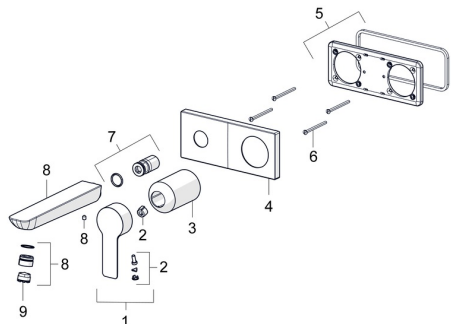

## Náhradní díly

### SP44892183

	Název	Kód
01	Páka Chrom	1004277V
02	Záslepka	59914573
03	Růžice Chrom	59914572
04	Krycí díl, 175x75 Chrom	59913866
05	Držák krycí deska	59913697
06	Šroub, M4x55	59913698
07	Casquillo roscado, G1/2	59913865
08	Výtokové rameno, L=180 Chrom	59913730
09	Aerator, M18.5x1, TJ	59913366