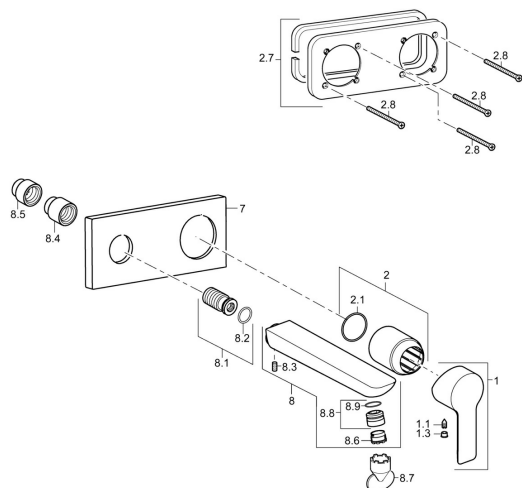

EAN: 4015474256965
static.hansa.com/44892103

Náhradné diely

SP44892103

	Názov	Kód
1	Ovládacia rukoväť Chróm	59913650
1.1	Skrutka, M5x8, SW2.5	59904755
1.3	Záslepka Sivá	59912112
2	Ružice Chróm	59912511
2.1	O-kružok, 41x3	59913215
2.7	Cover plate holder	59913697
2.8	Skrutka, M4x55	59913698
7	Krycí diel, 175x75 Chróm	59913866
8	Výtokové rameno, L=180 Chróm	59913730
8.1	Závitové puzdro, G1/2	59913865
8.3	Skrutka, M5x6, SW2.5	59912617
8.4	Predĺženie upevňovacej skrutky, G1/2, SW12, 20 mm	59913864
8.5	Predĺženie upevňovacej skrutky, G1/2, SW12, 15 mm	59913863
8.6	Aerator, M18.5x1, TJ	59913366
8.7	Kľúč k aerátoru, M18.5	59913367
8.8	Fitting ring for aerator Chróm	59913654