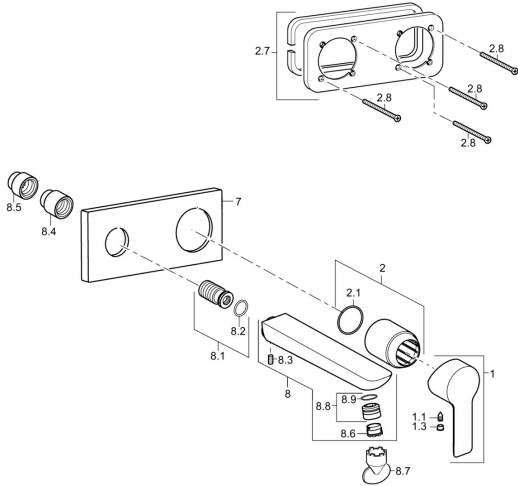

EAN: 4015474256965
static.hansa.com/44892103

Reserveonderdelen

SP44892103

	Naam	Code
1	Hendel Chroom	59913650
1.1	Schroef, M5x8, SW2.5	59904755
1.3	Sierdop Grijs	59912112
2	Rosassen Chroom	59912511
2.1	O-ring, 41x3	59913215
2.7	Cover plate holder	59913697
2.8	Schroef, M4x55	59913698
7	Afdekplaat, 175x75 Chroom	59913866
8	Uitloop, L=180 Chroom	59913730
8.1	Schroefmof, G1/2	59913865
8.3	Schroef, M5x6, SW2.5	59912617
8.4	Verlenschroeven, G1/2, SW12, 20 mm	59913864
8.5	Verlenschroeven, G1/2, SW12, 15 mm	59913863
8.6	Mousseur, M18.5x1, TJ	59913366
8.7	Schuimstralersleutel, M18.5	59913367
8.8	Pasring voor schuimstraler Chroom	59913654