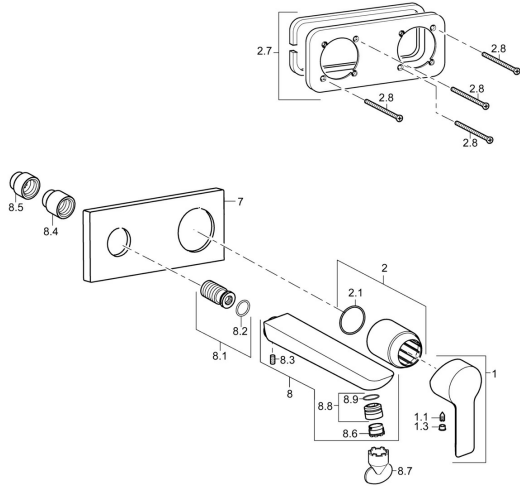

EAN: 4015474256965
static.hansa.com/44892103

Pièces de rechange

SP44892103

	Nom	Code
1	Levier Chrome	59913650
1.1	Vis, M5x8, SW2.5	59904755
1.3	Capuchon Gris	59912112
2	Rosace Chrome	59912511
2.1	Joint, 4x3	59913215
2.7	Support de plaque de couverture	59913697
2.8	Vis, M4x55	59913698
7	Rosaces, 175x75 Chrome	59913866
8	Bec, L=180 Chrome	59913730
8.1	Manchon fileté, G1/2	59913865
8.3	Vis, M5x6, SW2.5	59912617
8.4	Kit de vis d'extension, G1/2, SW12, 20 mm	59913864
8.5	Kit de vis d'extension, G1/2, SW12, 15 mm	59913863
8.6	Aérateur, M18.5x1, TJ	59913366
8.7	Clé pour aérateur, M18.5	59913367
8.8	Fitting ring for aerator Chrome	59913654