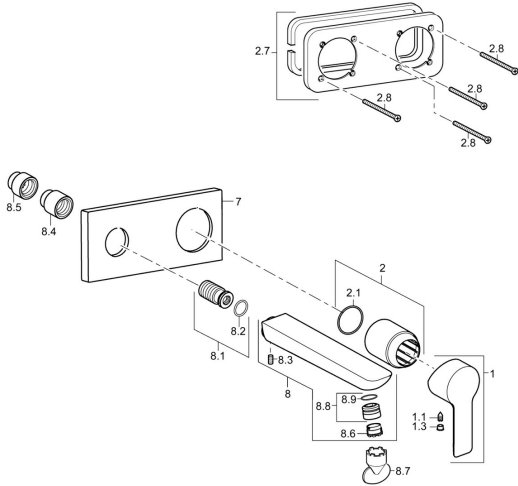

EAN: 4015474256965
static.hansa.com/44892103

Ersatzteile

SP44892103

	Name	Art.-Nr.
1	Hebel Chrom	59913650
1.1	Schraube, M5x8, SW2.5	59904755
1.3	Dekorkappe Grau	59912112
2	Abdeckhülse Chrom	59912511
2.1	O-Ring, 41x3	59913215
2.7	Deckplatte Halter	59913697
2.8	Schraube, M4x55	59913698
7	Deckplatte, 175x75 Chrom	59913866
8	Auslauf, L=180 Chrom	59913730
8.1	Gewindehülse, G1/2	59913865
8.3	Schraube, M5x6, SW2.5	59912617
8.4	Verlängerungsschraubensatz, G1/2, SW12, 20 mm	59913864
8.5	Verlängerungsschraubensatz, G1/2, SW12, 15 mm	59913863
8.6	Luftsprudler, M18.5x1, TJ	59913366
8.7	Schlüssel für Luftsprudler, M18.5	59913367
8.8	Montagering für Luftsprudler Chrom	59913654