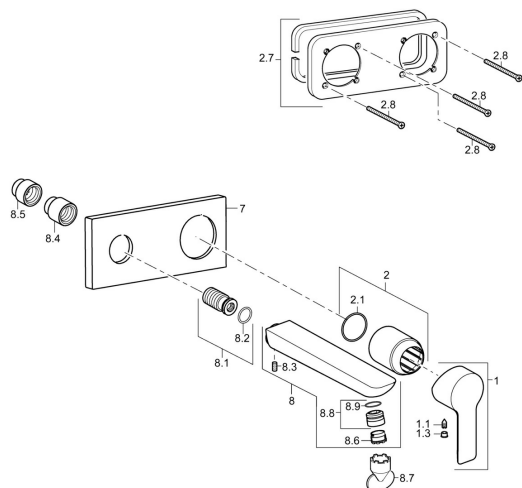

## Náhradní díly

### SP44892103

	Název	Kód
1	Páka Chrom	59913650
1.1	Šroub, M5x8, SW2.5	59904755
1.3	Záslepka Šedá	59912112
2	Růžice Chrom	59912511
2.1	O-kroužek, 41x3	59913215
2.7	Držák krycí deska	59913697
2.8	Šroub, M4x55	59913698
7	Krycí díl, 175x75 Chrom	59913866
8	Výtokové rameno, L=180 Chrom	59913730
8.1	Casquillo roscado, G1/2	59913865
8.3	Šroub, M5x6, SW2.5	59912617
8.4	Prodloužení, G1/2, SW12, 20 mm	59913864
8.5	Prodloužení, G1/2, SW12, 15 mm	59913863
8.6	Aerator, M18.5x1, TJ	59913366
8.7	Klíč k aerátoru, M18.5	59913367
8.8	Fitting ring for aerator Chrom	59913654