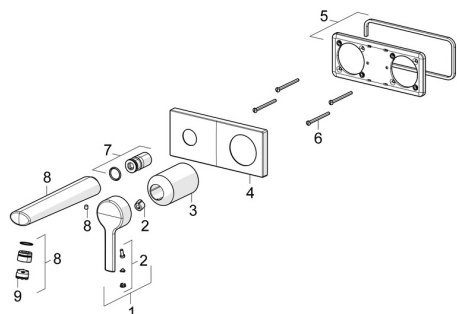

EAN: 4057304014796
static.hansa.com/44882183

Náhradné diely

SP44882183

	Názov	Kód
01	Ovládacia rukoväť Chróm	1004279V
02	Záslepka	59914573
03	Ružice Chróm	59914572
04	Krycí diel, 175x75 Chróm	59913866
05	Cover plate holder	59913697
06	Skrutka, M4x55	59913698
07	Závitové puzdro, G1/2	59913865
08	Výtokové rameno, L=180 Chróm	59913765
09	Aerator, M18.5x1, TJ	59913366