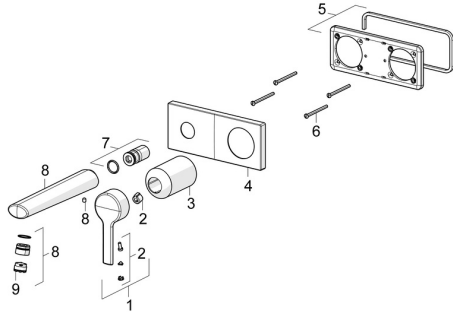

EAN: 4057304014796
static.hansa.com/44882183

Reserveonderdelen

SP44882183

	Naam	Code
01	Hendel Chroom	1004279V
02	Sierdop	59914573
03	Rosassen Chroom	59914572
04	Afdekplaat, 175x75 Chroom	59913866
05	Cover plate holder	59913697
06	Schroef, M4x55	59913698
07	Schroefmof, G1/2	59913865
08	Uitloop, L=180 Chroom	59913765
09	Mousseur, M18.5x1, TJ	59913366