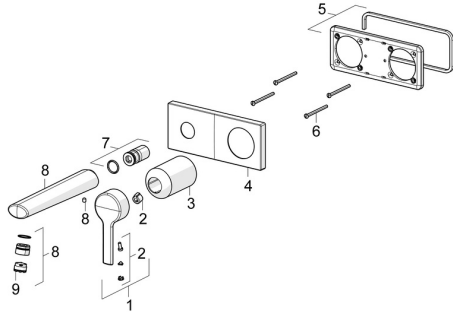

EAN: 4057304014796
static.hansa.com/44882183

Parti di ricambio

SP44882183

	Nome	Codice
01	Leva Cromo	1004279V
02	Tappo	59914573
03	Rosetta Cromo	59914572
04	Piastra, 175x75 Cromo	59913866
05	Cover plate holder	59913697
06	Screw, M4x55	59913698
07	Bussola filettata, G1/2	59913865
08	Bocca, L=180 Cromo	59913765
09	Aeratore, M18.5x1, TJ	59913366