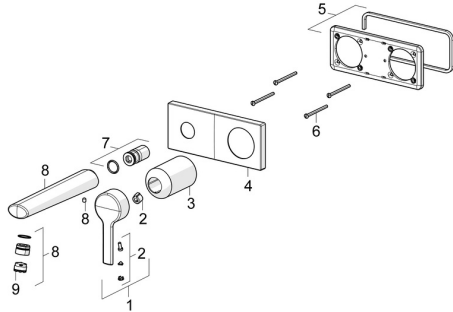

EAN: 4057304014796
static.hansa.com/44882183

Pièces de rechange

SP44882183

	Nom	Code
01	Levier Chrome	1004279V
02	Capuchon	59914573
03	Rosace Chrome	59914572
04	Rosaces, 175x75 Chrome	59913866
05	Support de plaque de couverture	59913697
06	Vis, M4x55	59913698
07	Manchon fileté, G1/2	59913865
08	Bec, L=180 Chrome	59913765
09	Aérateur, M18.5x1, TJ	59913366