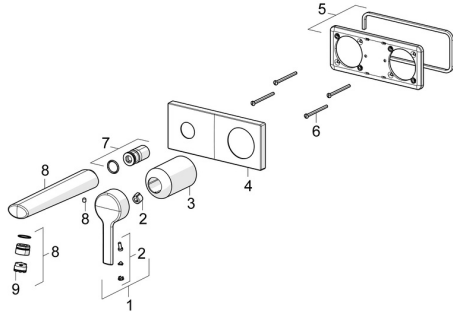

EAN: 4057304014796
static.hansa.com/44882183

Ersatzteile

SP44882183

	Name	Art.-Nr.
01	Hebel Chrom	1004279V
02	Dekorkappe	59914573
03	Abdeckhülse Chrom	59914572
04	Deckplatte, 175x75 Chrom	59913866
05	Deckplatte Halter	59913697
06	Schraube, M4x55	59913698
07	Gewindehülse, G1/2	59913865
08	Auslauf, L=180 Chrom	59913765
09	Luftsprudler, M18.5x1, TJ	59913366