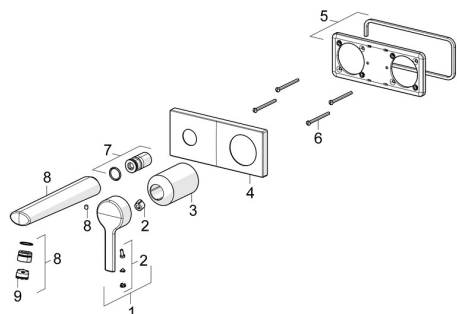

EAN: 4057304014796
static.hansa.com/44882183

Náhradní díly

SP44882183

| | Název | Kód |
|----|------------------------------|----------|
| 01 | Páka Chrom | 1004279V |
| 02 | Záslepka | 59914573 |
| 03 | Růžice Chrom | 59914572 |
| 04 | Krycí díl, 175x75 Chrom | 59913866 |
| 05 | Držák krycí deska | 59913697 |
| 06 | Šroub, M4x55 | 59913698 |
| 07 | Casquillo roscado, G1/2 | 59913865 |
| 08 | Výtokové rameno, L=180 Chrom | 59913765 |
| 09 | Aerator, M18.5x1, TJ | 59913366 |