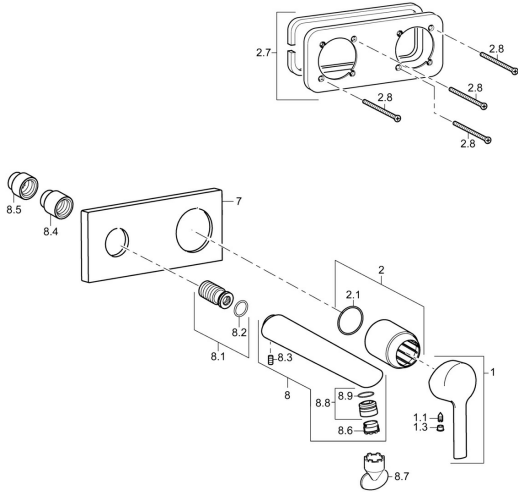

EAN: 4015474256958
static.hansa.com/44882103

Reserveonderdelen

SP44882103

	Naam	Code
1	Hendel Chroom	59913761
1.1	Schroef, M5x8, SW2.5	59904755
1.3	Sierdop Grijs	59912112
2	Rosassen Chroom	59912511
2.1	O-ring, 41x3	59913215
2.7	Cover plate holder	59913697
2.8	Schroef, M4x55	59913698
7	Afdekplaat, 175x75 Chroom	59913866
8	Uitloop, L=180 Chroom	59913765
8.1	Schroefmof, G1/2	59913865
8.3	Schroef, M5x6, SW2.5	59912617
8.4	Verlenschroeven, G1/2, SW12, 20 mm	59913864
8.5	Verlenschroeven, G1/2, SW12, 15 mm	59913863
8.6	Mousseur, M18.5x1, TJ	59913366
8.7	Schuimstralersleutel, M18.5	59913367
8.8	Pasring voor schuimstraler Chroom	59913654