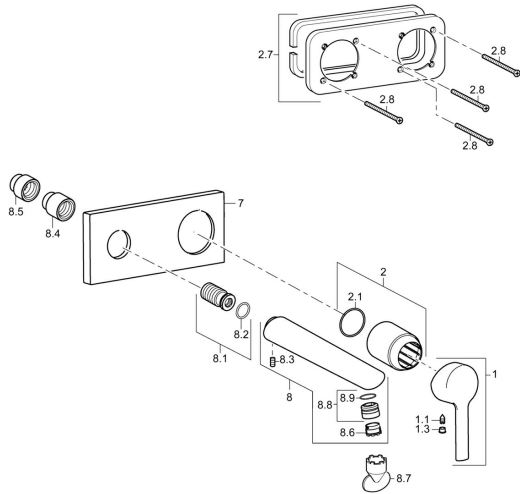

## Pièces de rechange

### SP44882103

	Nom	Code
1	Levier Chrome	59913761
1.1	Vis, M5x8, SW2.5	59904755
1.3	Capuchon Gris	59912112
2	Rosace Chrome	59912511
2.1	Joint, 41x3	59913215
2.7	Support de plaque de couverture	59913697
2.8	Vis, M4x55	59913698
7	Rosaces, 175x75 Chrome	59913866
8	Bec, L=180 Chrome	59913765
8.1	Manchon fileté, G1/2	59913865
8.3	Vis, M5x6, SW2.5	59912617
8.4	Kit de vis d'extension, G1/2, SW12, 20 mm	59913864
8.5	Kit de vis d'extension, G1/2, SW12, 15 mm	59913863
8.6	Aérateur, M18.5x1, TJ	59913366
8.7	Clé pour aérateur, M18.5	59913367
8.8	Fitting ring for aerator Chrome	59913654