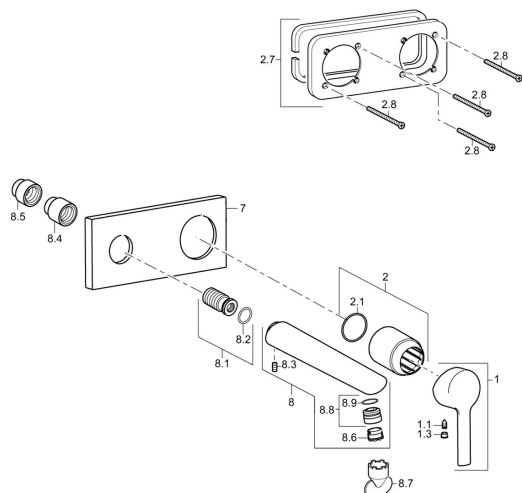

EAN: 4015474256958
static.hansa.com/44882103

Náhradní díly

SP44882103

	Název	Kód
1	Páka Chrom	59913761
1.1	Šroub, M5x8, SW2.5	59904755
1.3	Záslepka Šedá	59912112
2	Růžice Chrom	59912511
2.1	O-kroužek, 41x3	59913215
2.7	Držák krycí deska	59913697
2.8	Šroub, M4x55	59913698
7	Krycí díl, 175x75 Chrom	59913866
8	Výtokové rameno, L=180 Chrom	59913765
8.1	Casquillo roscado, G1/2	59913865
8.3	Šroub, M5x6, SW2.5	59912617
8.4	Prodloužení, G1/2, SW12, 20 mm	59913864
8.5	Prodloužení, G1/2, SW12, 15 mm	59913863
8.6	Aerator, M18.5x1, TJ	59913366
8.7	Klíč k aerátoru, M18.5	59913367
8.8	Fitting ring for aerator Chrom	59913654