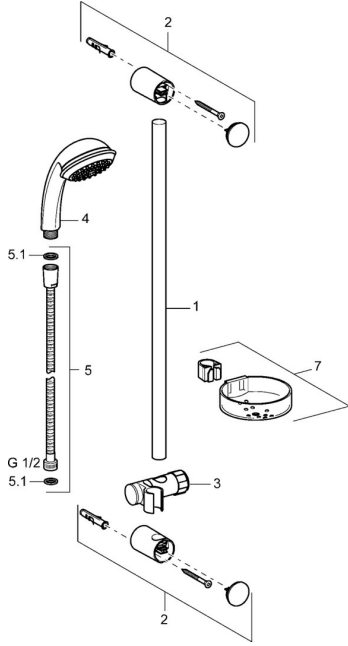

### SP44670110

	Názov	Kód
2	Vnútoraná konzola Chróm <b>Ukončené</b>	59912599
3	Jazdec/nosič sprchy, d 22 mm	59912595
4	Ručná sprcha Chróm <b>Ukončené</b>	44610100
4	Ručná sprcha Chróm <b>Ukončené</b>	44630100
4	Ručná sprcha Chróm <b>Ukončené</b>	44620100
5	Sprchová hadica, L=1750 Chróm	59912596
5.1	Tesniaci krúžok, d 21x12x2	59912304
7	Mydlovnička	59912598
N.I.	Antivandal krytka termostatu <b>Ukončené</b>	59913901
N.I.	Spacer sleeve <b>Ukončené</b>	59913951