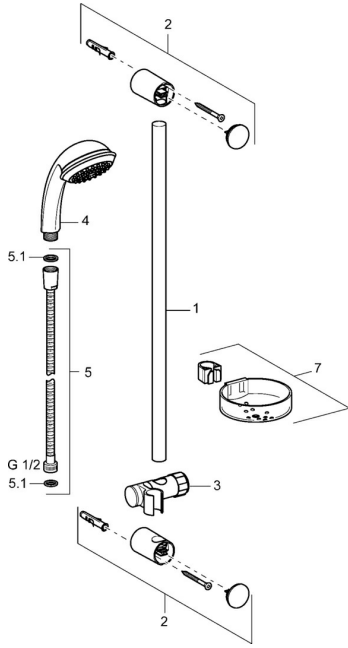

EAN: 4015474127982
static.hansa.com/44780230

Reserveonderdelen

SP44670110

	Naam		Code
2	Muursteen Chroom Stopgezet		59912599
3	Schuifstuk, d 22 mm		59912595
4	Handdouche Chroom Stopgezet		44610100
4	Handdouche Chroom Stopgezet		44630100
4	Handdouche Chroom Stopgezet		44620100
5	Doucheslang, L=1750 Chroom		59912596
5.1	Afdichtring, d 21x12x2		59912304
7	Zeepschaal		59912598
N.I.	Beschermingskapje Stopgezet		59913901
N.I.	Spacer sleeve Stopgezet		59913951