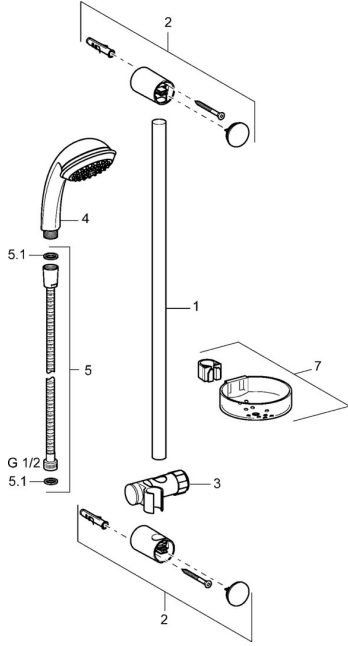

EAN: 4015474127982
static.hansa.com/44780230

Ersatzteile

SP44670110

	Name	Art.-Nr.
2	Wandbefestigung Chrom Ausgelaufen	59912599
3	Schieber, d 22 mm	59912595
4	Handbrause Chrom Ausgelaufen	44610100
4	Handbrause Chrom Ausgelaufen	44630100
4	Handbrause Chrom Ausgelaufen	44620100
5	Schlauch, L=1750 Chrom	59912596
5.1	Dichtungsring, d 21x12x2	59912304
7	Seifenschale	59912598
N.I.	Schutzkappe Ausgelaufen	59913901
N.I.	Distanzhülse Ausgelaufen	59913951