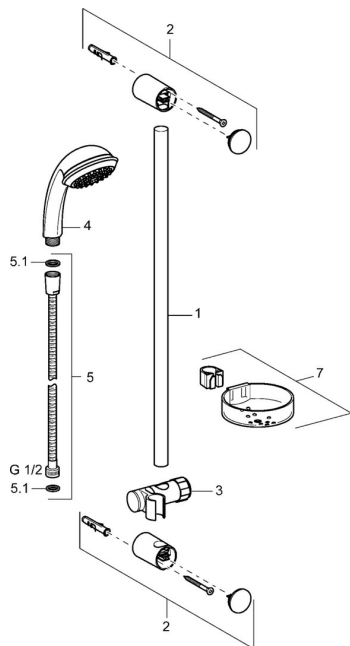

### SP44670110

	Názov	Kód
2	Vnútoraná konzola Chróm <b>Ukončené</b>	59912599
3	Jazdec/nosič sprchy, d 22 mm	59912595
4	Ručná sprcha Chróm <b>Ukončené</b>	44610100
4	Ručná sprcha Chróm <b>Ukončené</b>	44630100
4	Ručná sprcha Chróm <b>Ukončené</b>	44620100
5	Sprchová hadica, L=1750 Chróm	59912596
5.1	Tesniaci krúžok, d 21x12x2	59912304
7	Mydlovnička	59912598
N.I.	Antivandal krytka termostatu <b>Ukončené</b>	59913901
N.I.	Spacer sleeve <b>Ukončené</b>	59913951