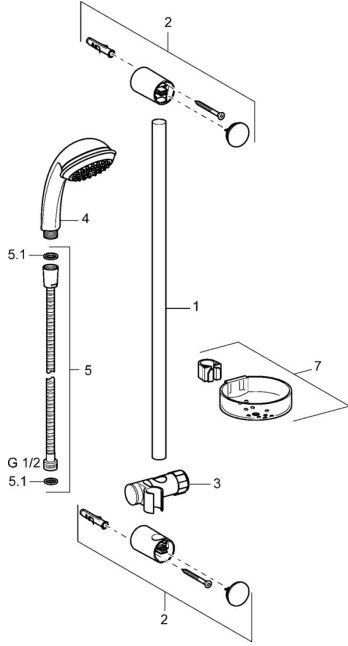

EAN: 4015474127975
static.hansa.com/44780220

Reserveonderdelen

SP44670110

	Naam		Code
2	Muursteen Chroom Stopgezet		59912599
3	Schuifstuk, d 22 mm		59912595
4	Handdouche Chroom Stopgezet		44610100
4	Handdouche Chroom Stopgezet		44630100
4	Handdouche Chroom Stopgezet		44620100
5	Doucheslang, L=1750 Chroom		59912596
5.1	Afdichtring, d 21x12x2		59912304
7	Zeepschaal		59912598
N.I.	Beschermingskapje Stopgezet		59913901
N.I.	Spacer sleeve Stopgezet		59913951