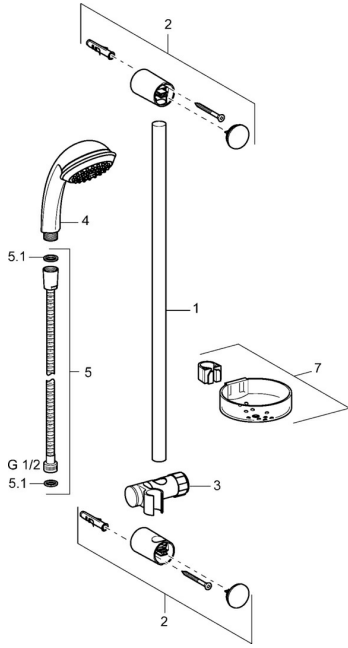

EAN: 4015474127975
static.hansa.com/44780220

Ersatzteile

SP44670110

	Name	Art.-Nr.
2	Wandbefestigung Chrom Ausgelaufen	59912599
3	Schieber, d 22 mm	59912595
4	Handbrause Chrom Ausgelaufen	44610100
4	Handbrause Chrom Ausgelaufen	44630100
4	Handbrause Chrom Ausgelaufen	44620100
5	Schlauch, L=1750 Chrom	59912596
5.1	Dichtungsring, d 21x12x2	59912304
7	Seifenschale	59912598
N.I.	Schutzkappe Ausgelaufen	59913901
N.I.	Distanzhülse Ausgelaufen	59913951